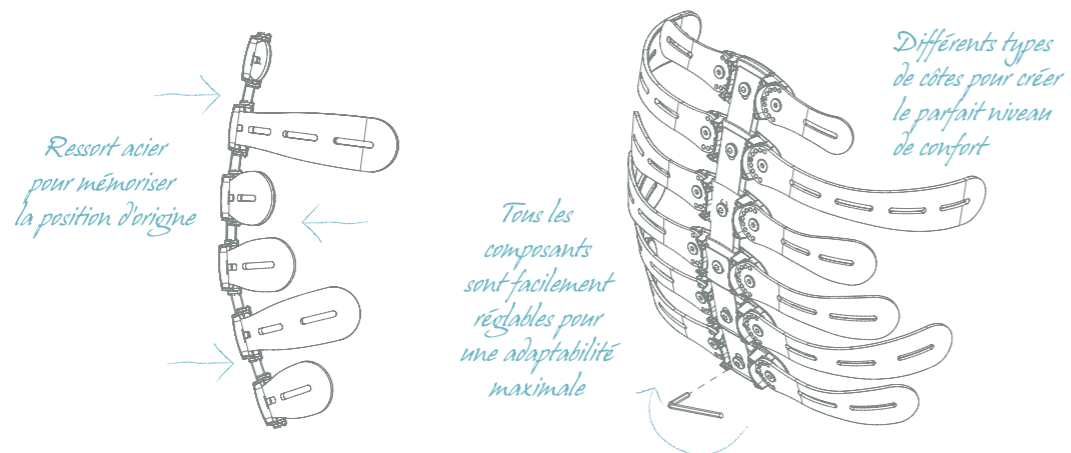

Il est possible de régler l'inclinaison de 10° pour chaque vertèbre, en l'adaptant par exemple aux différents degrés de scoliose. L'inclinaison de chaque côte est réglable. Produites en aluminium, Les côtes peuvent en outre être cintrées au millimètre près pour pouvoir s'adapter de façon optimale à la personne.

**EN AJOUTANT  
DES IDEES A DES IDEES.**

Genny a révolutionné le déplacement sur deux roues et a choisi **Tarta®** pour compléter son véhicule en accessoire de haute performance au look élégant et robuste.

# TARTA® OFFRE DE MULTIPLES APPLICATIONS GRÂCE À SON DESIGN ET AUX MATÉRIAUX TECHNIQUES. VOUS ÊTES LIBRE DE CHOISIR CE QUI VOUS VA LE MIEUX.

L'une des premières caractéristiques de **Tarta®** constatée est son extrême flexibilité et ses nombreuses possibilités de personnalisation. Il est possible d'installer des côtes de formes et de dimensions différentes à un nombre précis de vertèbres. Vous pourrez choisir différents types de rembourrage sur chaque vertèbre. Composez votre **Tarta®** directement suivant vos besoins.

Tous les matériaux **Tarta®** sont conçus pour être les plus performants possible. L'acier utilisé à l'intérieur des vertèbres, si soumis à déformation, "mémorise" la position originale et cela permet à **Tarta®** d'être flexible et résistant. La partie supérieure, plus souple, s'adapte aux mouvements du corps tout en assurant le contrôle de la posture. Les vertèbres inférieures, plus rigides, offrent un soutien lombaire efficace. Les rembourrages sont fixés à la structure par du velcro, il est ainsi aisé de les changer. La fibre micro-aérée avec laquelle ils sont recouverts, permet un confort total.