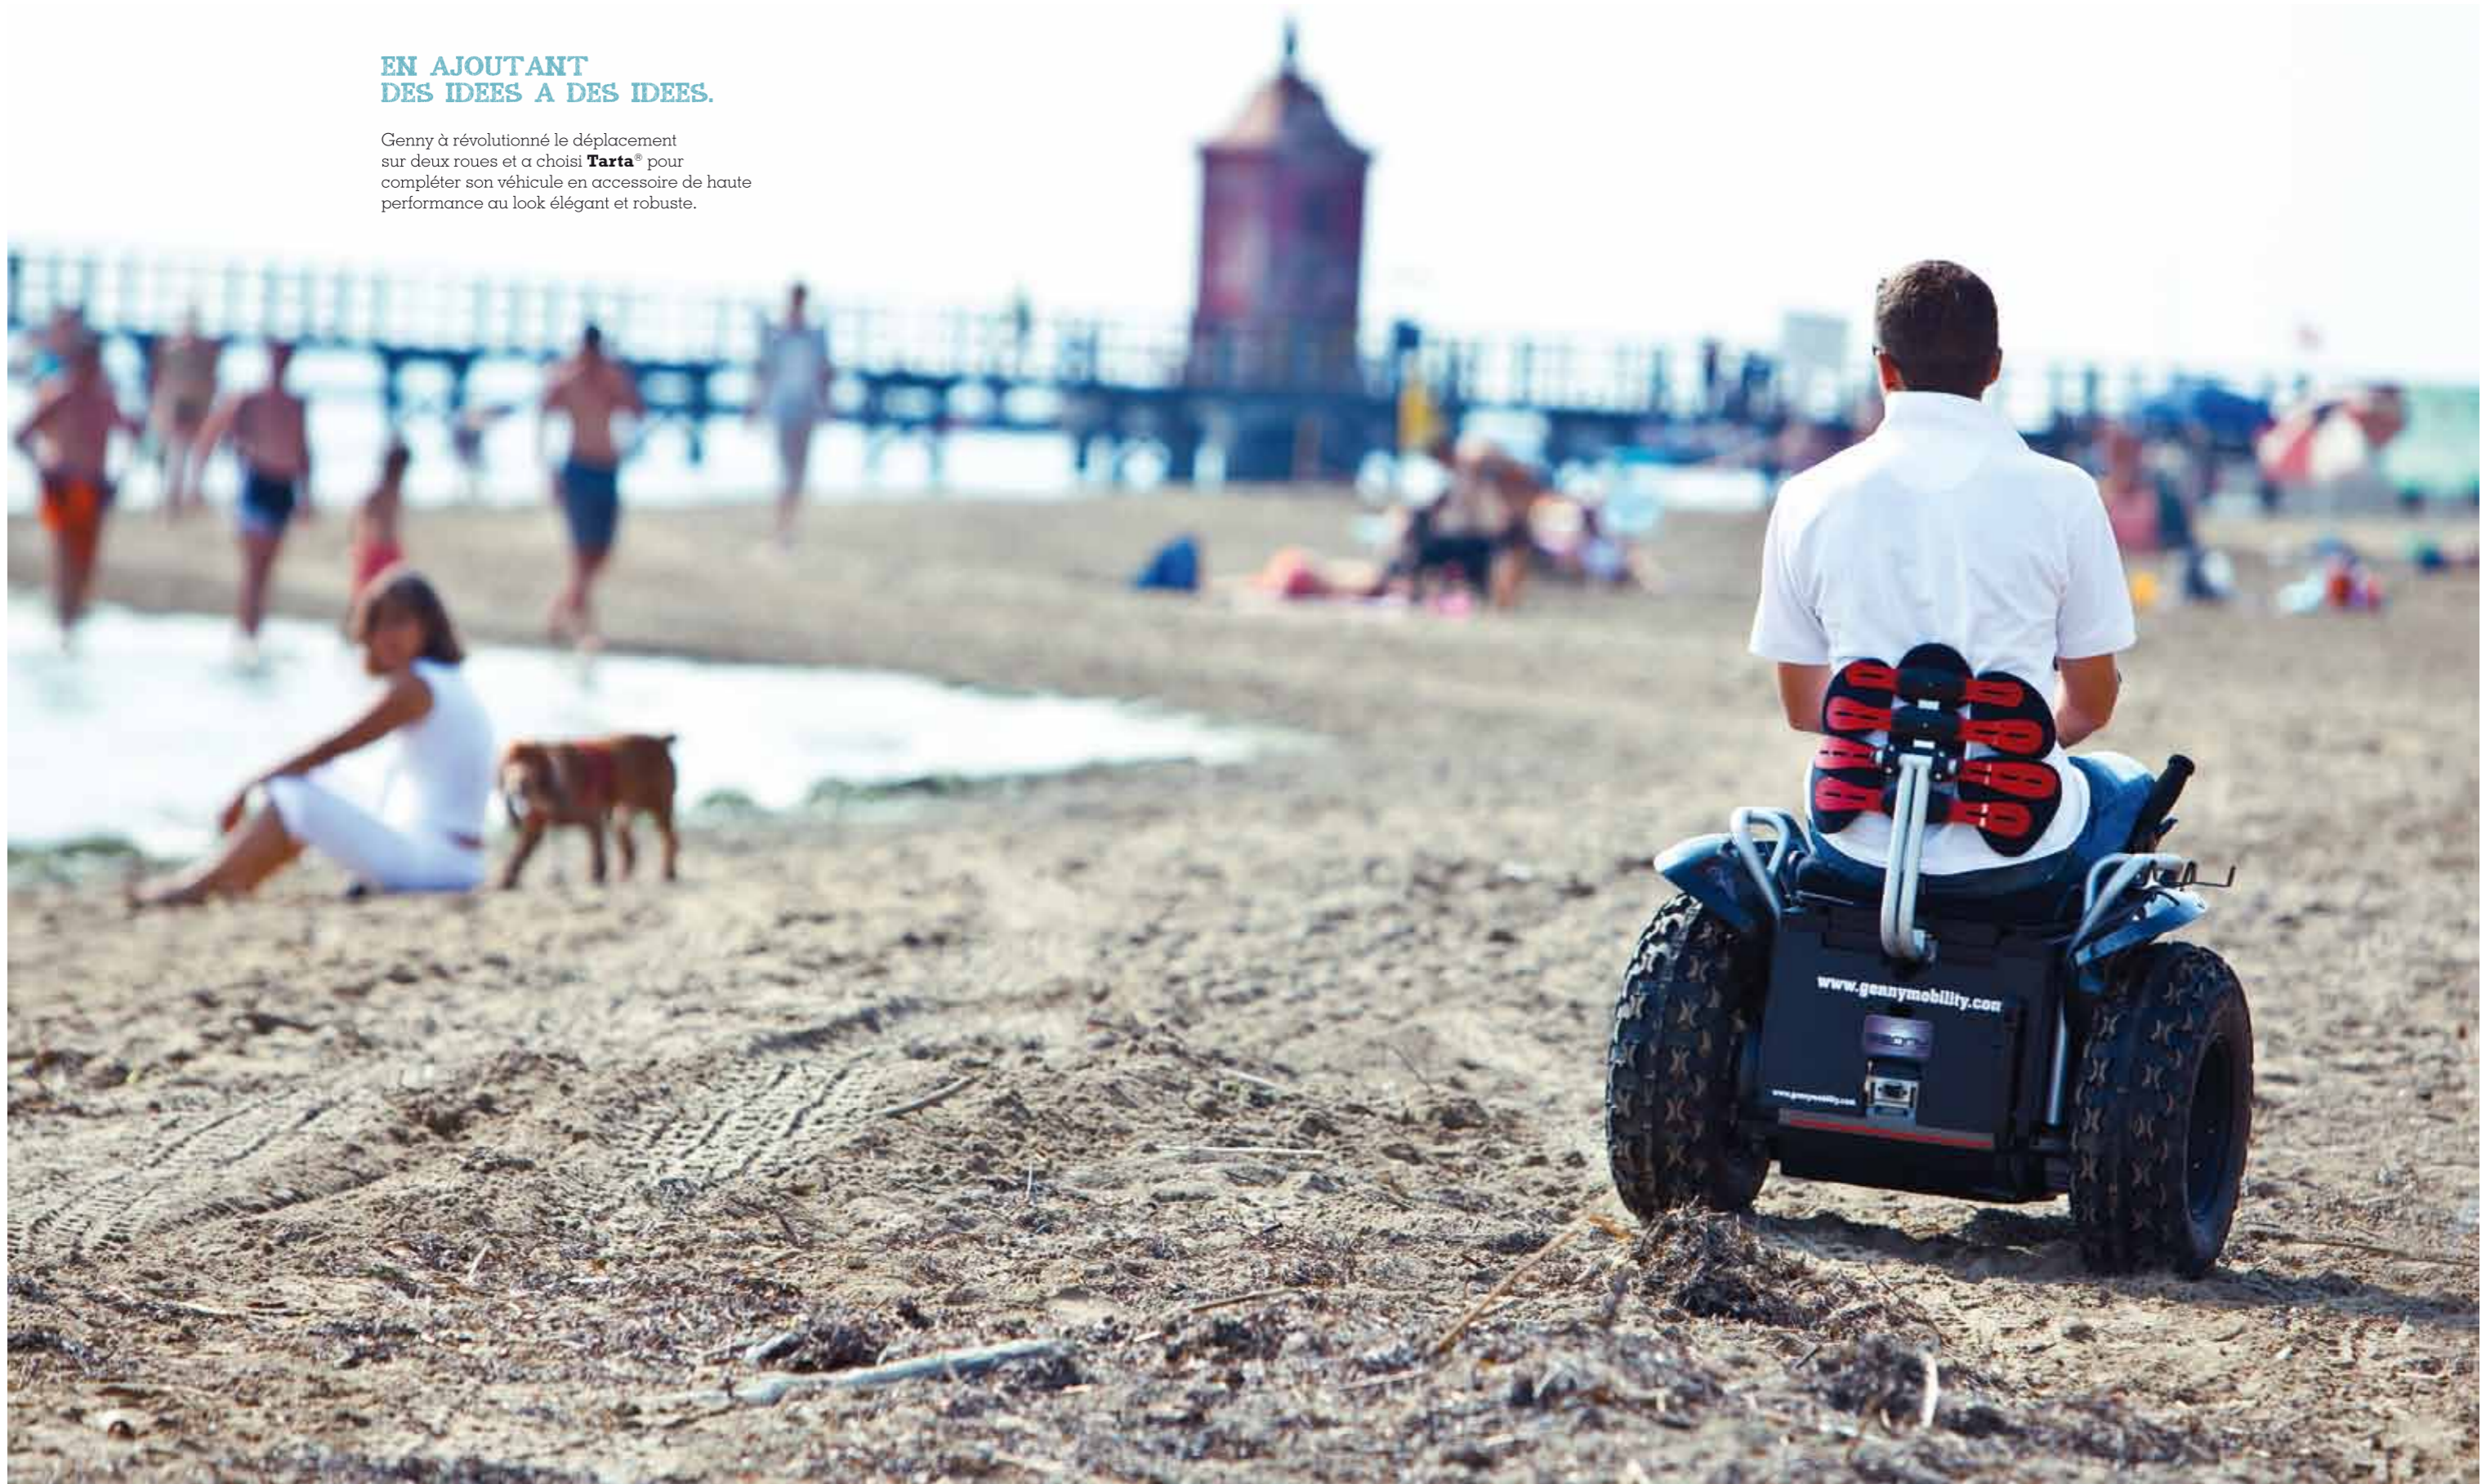

# TARTA® EST SOLIDE ET FLEXIBLE À VOS CÔTÉS POUR VOUS RENDRE LIBRE. IL VOUS PROTÈGE COMME UN VÉRITABLE AMI.

Nous étions à la recherche de la liberté. Nous avons trouvé **Tarta®**, un dossier né de l'expérience de techniciens qui étudient la posture avec un mix de design et matériaux avant-garde. Nous découvrons chaque jour le nombre infini d'applications possibles de **Tarta®** dans les secteurs les plus variés. Partout où il existe la nécessité d'être assis, **Tarta®** offre la meilleure solution en terme d'adaptabilité. Conçu de façon modulaire, avec quelques simples composants très résistants, le dossier **Tarta®** répond à de très nombreuses exigences, des nécessités esthétiques pour des sièges tendance aux problèmes plus sérieux des personnes à capacités réduites. Tout le monde peut profiter de cette solution innovante; maintenant c'est à vous de trouver la vôtre!

Il est possible de régler l'inclinaison de 10° pour chaque vertèbre, en l'adaptant par exemple aux différents degrés de scoliose. L'inclinaison de chaque côte est réglable. Produites en aluminium, Les côtes peuvent en outre être cintrées au millimètre près pour pouvoir s'adapter de façon optimale à la personne.

**EN AJOUTANT  
DES IDEES A DES IDEES.**

Genny a révolutionné le déplacement sur deux roues et a choisi **Tarta®** pour compléter son véhicule en accessoire de haute performance au look élégant et robuste.